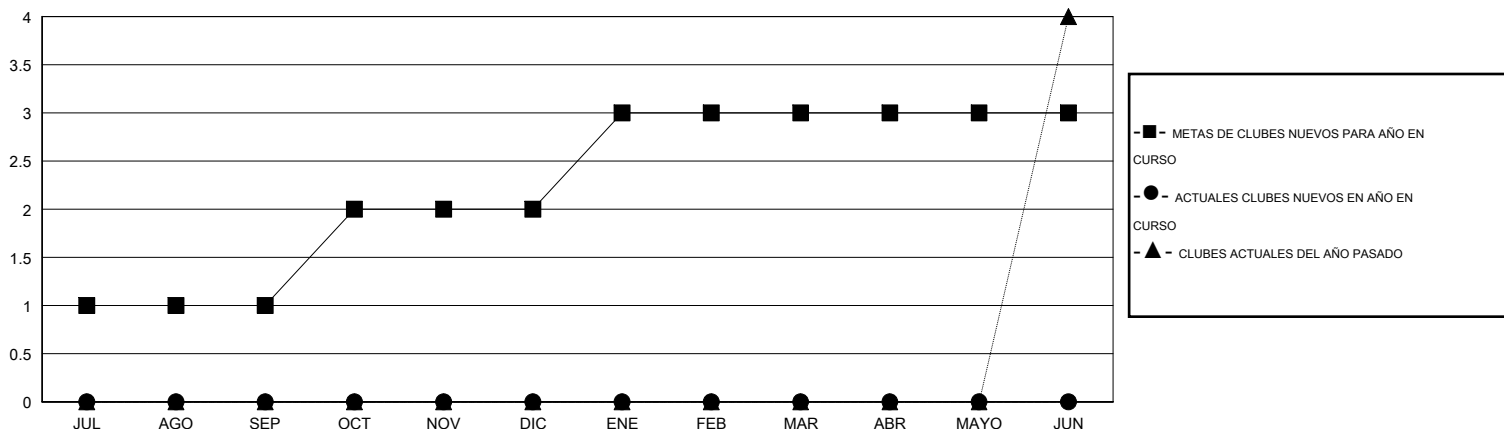

MONTHLY MEMBERSHIP PROGRESS REPORT

District F 4

Results as of: 8/31/2016

GMT: Jaime García Cepeda

UBICACIÓN COLOMBIA

GMT DE AE 3

Clubes					socios				
RESULTADOS DE 2016-2017					RESULTADOS DE 2016-2017				
TRIMESTRE	META DE CLUBES NUEVOS	NUEVOS CLUBES	CLUBES DADOS DE BAJA	GANANCIA/PÉRDIDA NETA	TRIMESTRE	META DE SOCIOS NUEVOS	SOCIOS FUNDADORES Y NUEVOS SOCIOS AÑADIDOS	SOCIOS DADOS DE BAJA	GANANCIA/PÉRDIDA NETA
JUL/AGO/SEP	1	0	0	0	JUL/AGO/SEP	60	42	38	4
OCT/NOV/DIC	1	0	0	0	OCT/NOV/DIC	55	0	0	0
ENE/FEB/MAR	1	0	0	0	ENE/FEB/MAR	55	0	0	0
ABR/MAYO/JUN	0	0	0	0	ABR/MAYO/JUN	30	0	0	0

METAS Y CIFRA ACUMULATIVA DE CLUBES NUEVOS

METAS Y CIFRA ACUMULATIVA DE SOCIOS

CLUBES DADOS DE BAJA: 0	13 CLUBS OF 53 AÑADIERON 1 O MÁS SOCIOS NUEVOS	<u>DISTRIBUCIÓN POR SEXO</u>
		MASCULINO 425 (38.53%)
		FEMENINO 678 (61.47%)
<u>SOCIOS DADOS DE BAJA</u>	CLIC AQUÍ PARA DATOS DE SALUD DE CLUB	SOCIOS EN UNIDAD FAMILIAR 432
FALLECIDOS 0		CABEZA DE FAMILIA 191
CLUB CANCELADO 0		NO ES CABEZA DE FAMILIA 241
OTRO 38		
TOTAL 38		