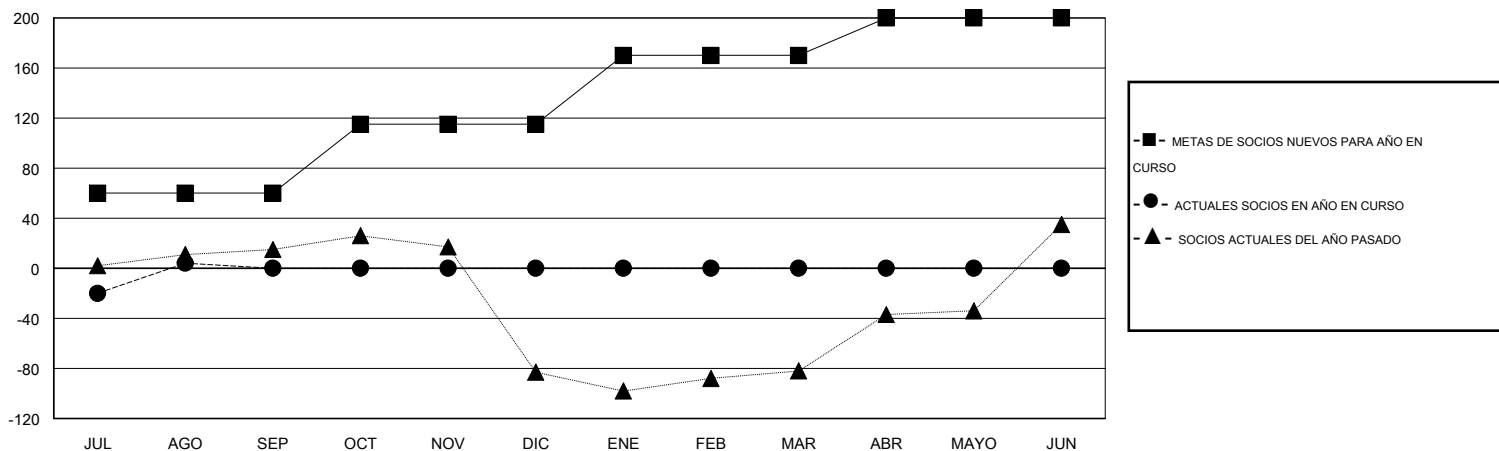

MONTHLY MEMBERSHIP PROGRESS REPORT

District F 4

Results as of: 8/31/2016

GMT: Jaime García Cepeda

UBICACIÓN COLOMBIA

GMT DE AE 3

Clubes					socios				
RESULTADOS DE 2016-2017					RESULTADOS DE 2016-2017				
TRIMESTRE	META DE CLUBES NUEVOS	NUEVOS CLUBES	CLUBES DADOS DE BAJA	GANANCIA/PÉRDIDA NETA	TRIMESTRE	META DE SOCIOS NUEVOS	SOCIOS FUNDADORES Y NUEVOS SOCIOS AÑADIDOS	SOCIOS DADOS DE BAJA	GANANCIA/PÉRDIDA NETA
JUL/AGO/SEP	1	0	0	0	JUL/AGO/SEP	60	42	38	4
OCT/NOV/DIC	1	0	0	0	OCT/NOV/DIC	55	0	0	0
ENE/FEB/MAR	1	0	0	0	ENE/FEB/MAR	55	0	0	0
ABR/MAYO/JUN	0	0	0	0	ABR/MAYO/JUN	30	0	0	0

METAS Y CIFRA ACUMULATIVA DE CLUBES NUEVOS

METAS Y CIFRA ACUMULATIVA DE SOCIOS

CLUBES DADOS DE BAJA: 0	13 CLUBS OF 53 AÑADIERON 1 O MÁS SOCIOS NUEVOS	<u>DISTRIBUCIÓN POR SEXO</u>
		MASCULINO 425 (38.53%)
		FEMENINO 678 (61.47%)
<u>SOCIOS DADOS DE BAJA</u>	CLIC AQUÍ PARA DATOS DE SALUD DE CLUB	SOCIOS EN UNIDAD FAMILIAR 432
FALLECIDOS 0		CABEZA DE FAMILIA 191
CLUB CANCELADO 0		NO ES CABEZA DE FAMILIA 241
OTRO 38		
TOTAL 38		